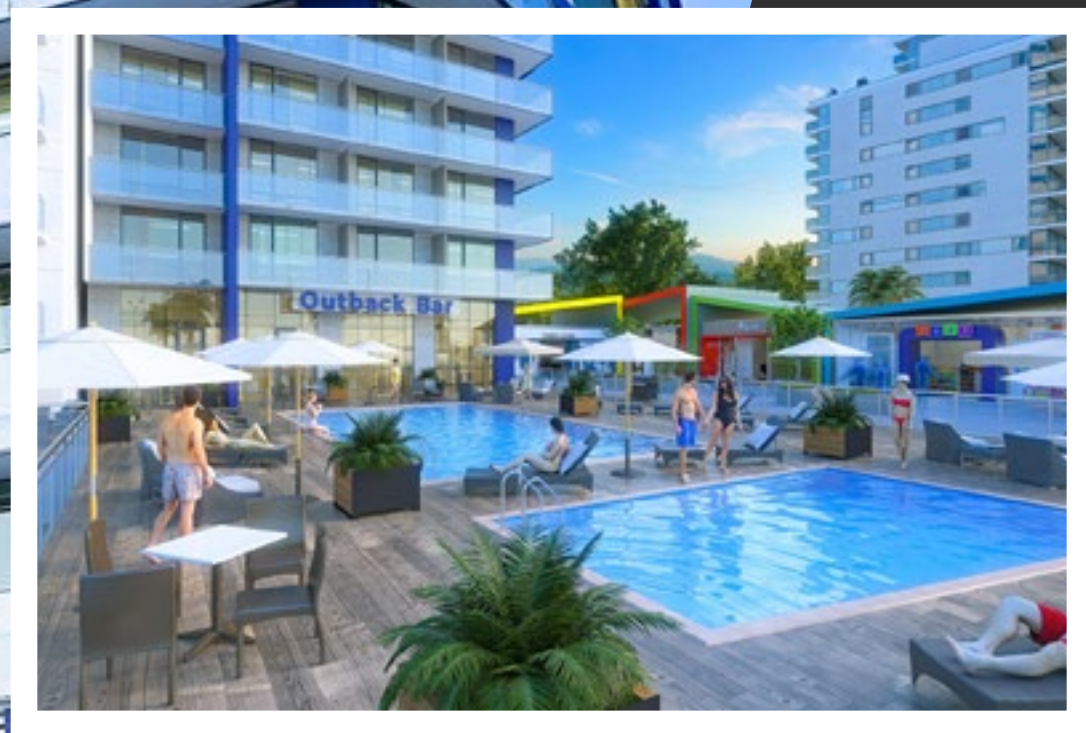

Мы одни из первых, кто начал строить в Батуми объекты премиум-категории с акцентом на экологичность и богатую инфраструктуру выбранной локации. Мы подбираем место, где уже с балкона вам откроется вся красота закатов над Черным морем и рассвета в горах Аджарии, а дорога до пляжа займет считанные минуты.