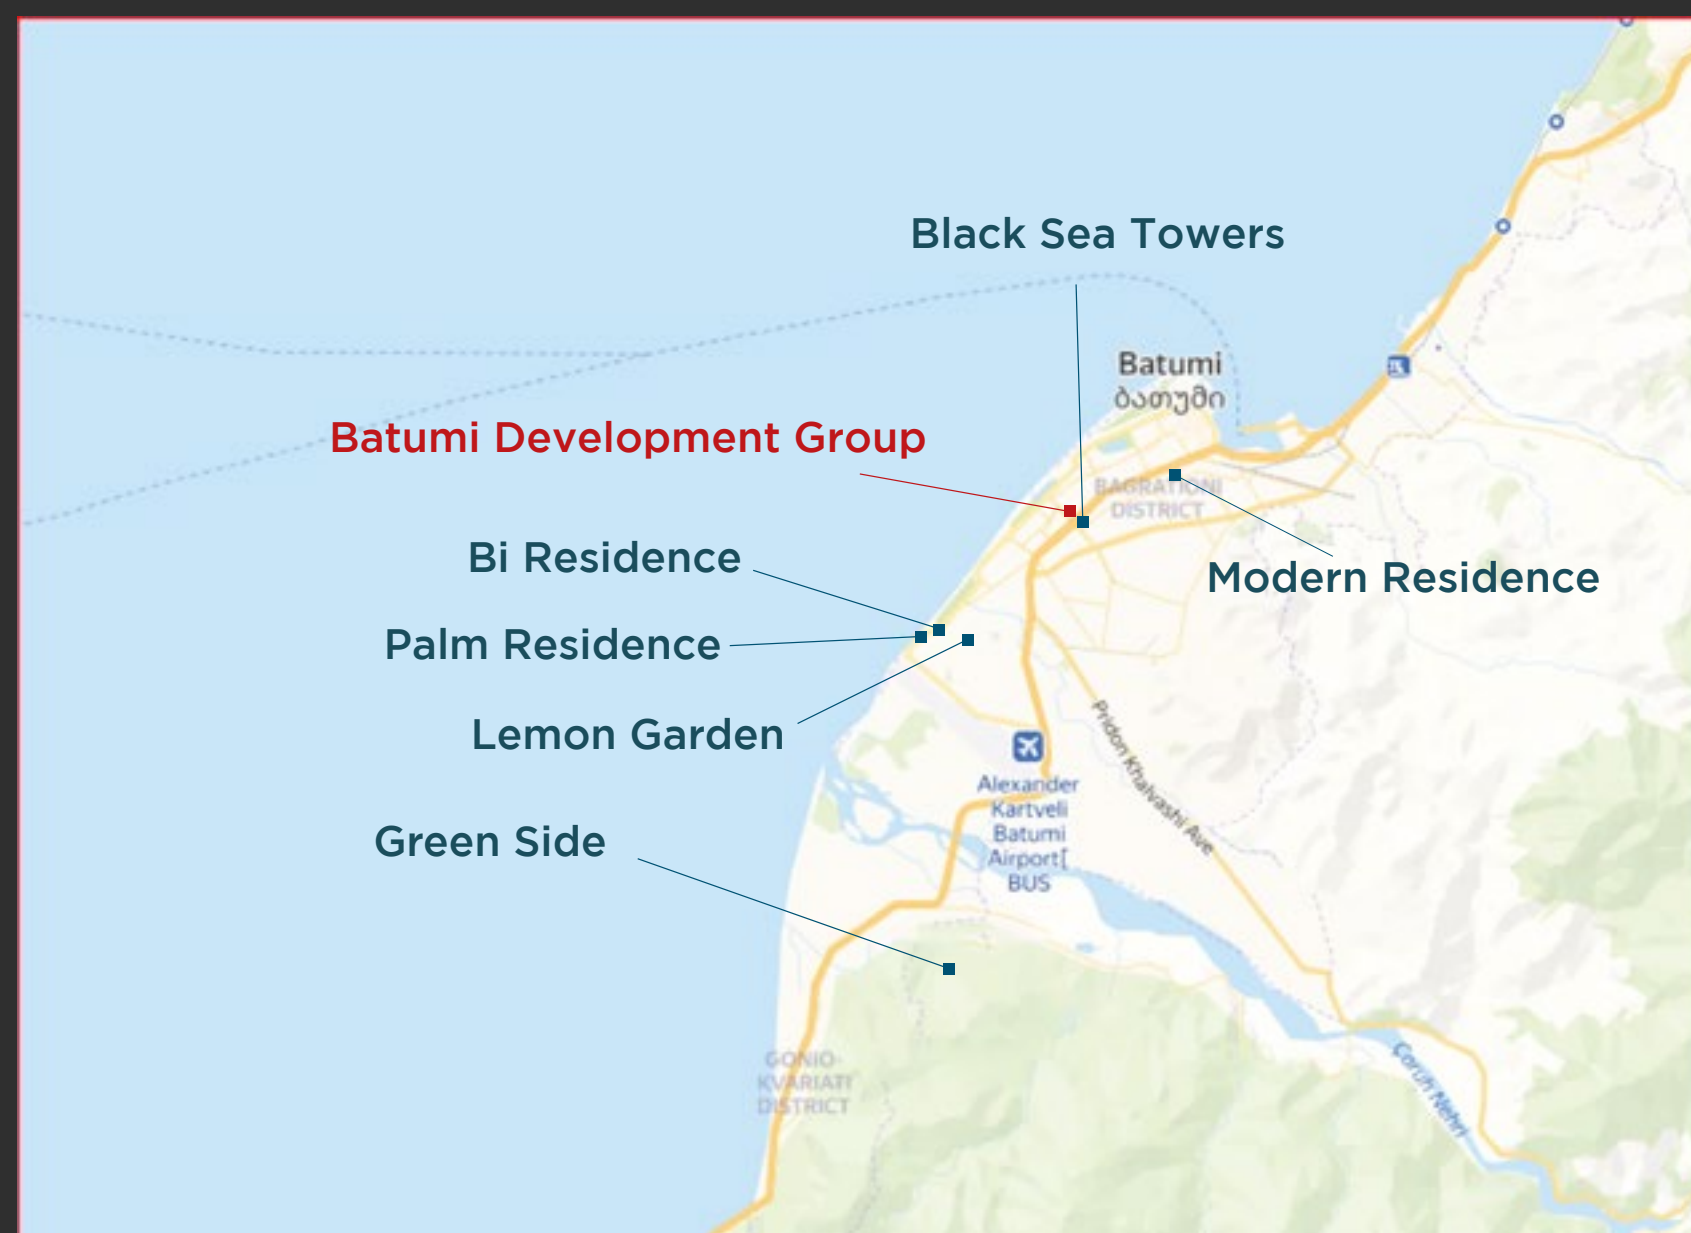

Основные новостройки Batumi Development Group на карте г. Батуми

Мы не просто строим доходное жилье, мы просчитываем выгодность и окупаемость объектов, продумываем и включаем в проект инфраструктуру премиум-класса, работаем с четким соблюдением всех сроков строительства и не экономим на материалах, так как придерживаемся европейских стандартов качества.